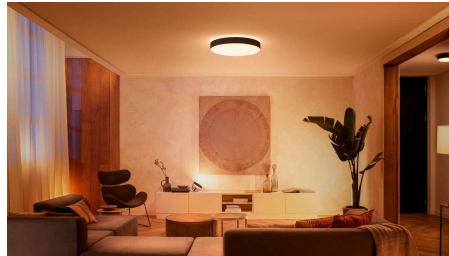

## Biztosítsa a jó hangulatot a melegtől hidegig terjedő fehér fényel

A meleg és hideg fehér fény több mint 50 000 árnyalatából választva minden tevékenységhez és napszakhoz megteremtheti a tökéletes környezetet az otthonában. Használjon ragyogó, fehér fényt reggel, hogy energikusan és éberrel kezdje a napot, vagy könnyítse meg az esti pihenést halvány aranszínű ragyogással.